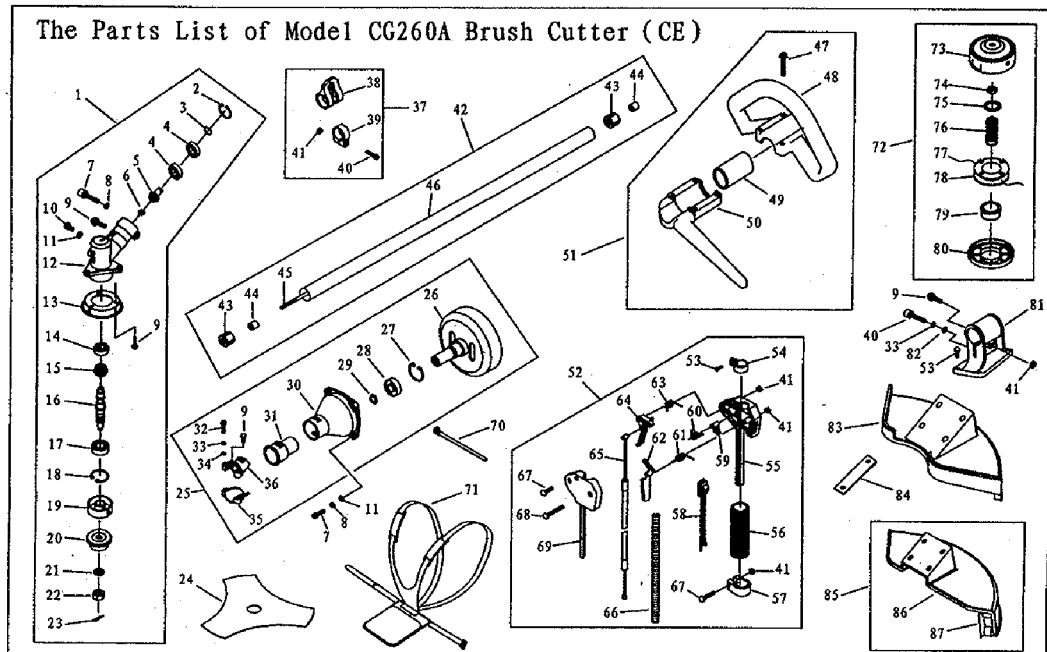

## BARRA KD26E

NUMERO	REFERENCIA	DESCRIPCION	NUMERO	REFERENCIA	DESCRIPCION
1	KD260201	CABEZAL ENGRANAGES KD26	46	KD260246	TUBO ALUMINIO EJE TRANS.
2	KD260202	SEEGER D.26	47	KD260247	TORNILLO M5X30
3	KD260203	SEEGER D.10	48	KD260248	SEMI ASA FRONTAL
4	KD260204	COJINETE 6000-2RS	49	KD260249	CASQUILLO GOMA BARRA
5	KD260205	PIÑON CABEZAL ENGRANAGES	50	KD260250	SEMI ASA INFERIOR
6	KD260206	CASQUILLO BARRA	51	KD260251	ASIDERO FRONTAL CPL.
7	KD260207	TORNILLO M5X20	52	KD260252	MANDO GAS COMPLETO
8	KD260208	ARANDELA GROWER	53	KD260253	TORNILLO M5X16
9	KD260209	TORNILLO M5X12	54	KD260254	ABRAZADERA METALICA
10	KD260210	TORNILLO M6X12	55	KD260255	CARCASA DERECHA MANDO
11	KD260211	ARANDELA GROWER D.6	56	KD260256	PUÑO ASIDERO MANDO GAS
12	KD260212	CARCASA CABEZAL SUELTA	57	KD260257	ABRAZADERA TRASERA GAS