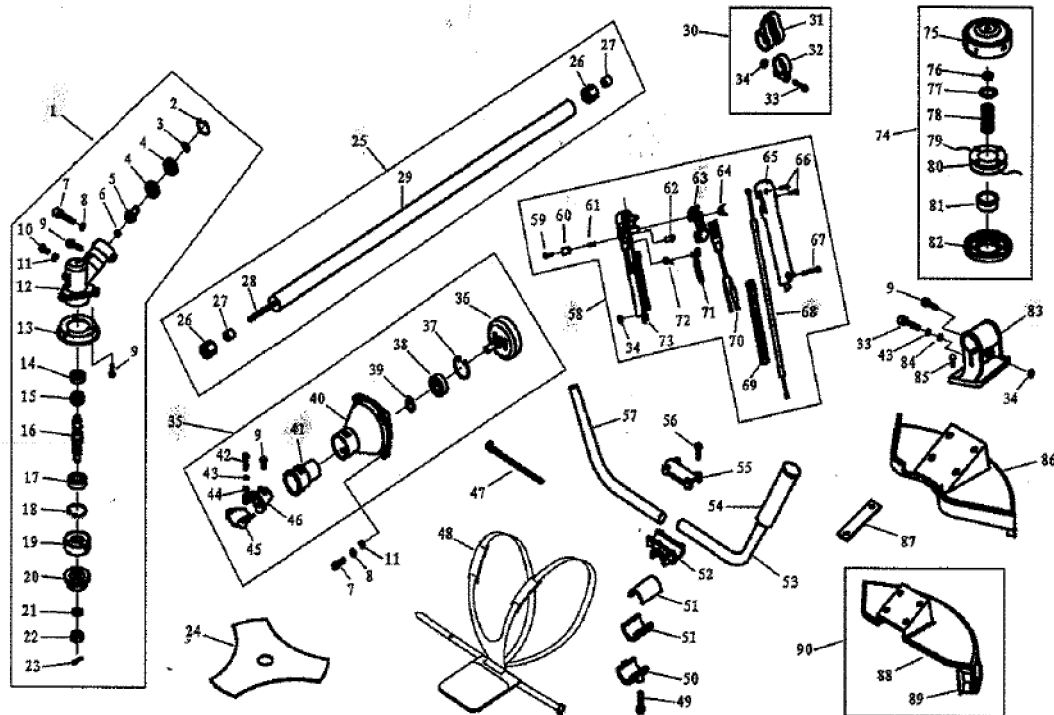

BARRA KD34E

The Parts List of Model CG330B Brush Cutter (CB)

NUMERO	REFERENCIA	DESCRIPCION	NUMERO	REFERENCIA	DESCRIPCION
1	KD260201	CABEZAL ENGR. KD26/34	46	KD260236	SEMI ABRAZADERA "A"
2	KD260202	SEEGER D.26	47	KD260270	BRIDA PLASTICO
3	KD260203	SEEGER D.10	48	KD260271	ARNES COMPLETO
4	KD260204	COJINTE 6000-2RS	49	KD340249	TORNILLO M6X25
5	KD260205	PIÑON CABEZAL ENGRANAGES	50	KD340250	SEMI CASQUILLO INF.BARRA
6	KD260206	CASQUILLO BARRA	51	KD340251	JUNTA SOPORTE MANILLAR
7	KD260207	TORNILLO M5X20	52	KD340252	SOPORTE FIJ. MANILLAR
8	KD260208	ARANDELA GROWER	53	KD340253	MANILLAR IZQUIERDO
9	KD260209	TORNILLO M5X12	54	KD340254	PUÑO MANILLAR
10	KD260210	TORNILLO M6X12	55	KD340255	SEMI ABRAZADERA MANILLAR
11	KD260211	ARANDELA GROWER D.6	56	KD340256	TORNILLO M5X25
12	KD260212	CARACASA CABEZAL SUELTA	57	KD340257	MANILLAR DERECHO
13	KD260213	ARO PROTECTOR CABEZAL	58	KD340258	MANDO GAS COMPLETO
14	KD260214	COJINETE 6000/P5	59	KD340259	TORNILLO ST2,9X13
15	KD260215	PIÑON SALIDA CABEZAL	60	KD340260	PULSADOR BLOQUEO GAS
16	KD260216	EJE PIÑON SALIDA CABEZAL	61	KD340261	MUELLE PULSADOR BLOQUEO
17	KD260217	COJINETE 6002 2RS	62	KD340262	CASQUILLO INFERIOR GAS
18	KD260218	SEEGER D.32	63	KD340263	GATILLO MANDO GAS
19	KD260219	DISCO "A" FIJACION	64	KD340264	MUELLE GATILLO GAS
20	KD260220	DISCO "B" FIJACION	65	KD340265	CARCASA IZQ. MANDO GAS
21	KD260221	ARANDELA D.10	66	KD340266	TORNILLO ST2,9X18
22	KD260222	TUERCA IZQUIERDA	67	KD340267	TORNILLO ALLEN M5X30
23	KD260223	PASADOR 2X16	68	KD340268	CABLE Y FUNDA MANDO GAS
24	KD260224	DISCO 3 PUNTAS CORTE	69	KD340269	TUBO PROTECCION CABLE
25	KD260242	BARRA TRANS. CPL. KD26/34	70	KD340270	CABLE STOP