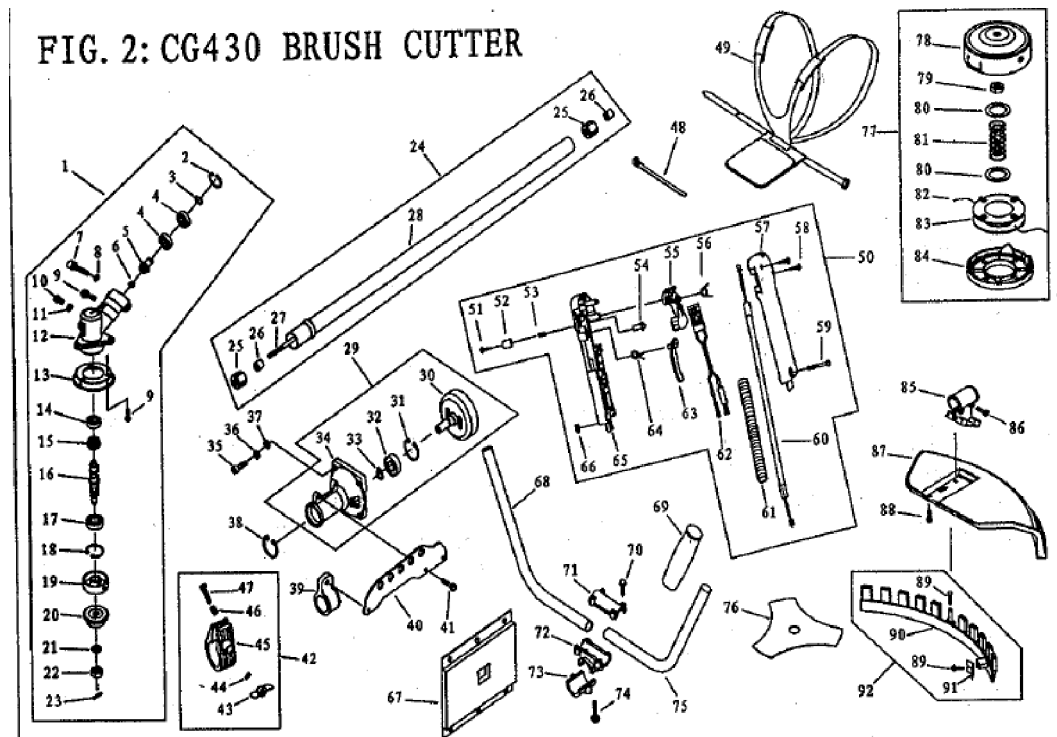

BARRA KD43

NUMERO	REFERENCIA	DESCRIPCION	NUMERO	REFERENCIA	DESCRIPCION
1	KD430201	CABEZAL ENGRANAGE KD43/52	47	KD430247	TORNILLO M6X45
2	KD260202	SEEGER D.26	48	KD260270	BRIDA PLASTICO
3	KD260203	SEEGER D.10	49	KD260271	ARNES COMPLETO
4	KD260204	COJINETE 6000-2RS	50	KD430250	MANDO GAS COMPLETO KD43
5	KD260205	PIÑON CABEZAL ENGRANAGE	51	KD340259	TORNILLO ST2,9X13
6	KD260206	CASQUILLO BARRA	52	KD340260	PULSADOR BLOQUEO GAS
7	KD260207	TORNILLO M5X20	53	KD340261	MUELLE PULSADOR BLOQUEO
8	KD260208	ARANDELA GROWER	54	KD340262	CASQUILLO INFERIOR GAS
9	KD260209	TORNILLO M5X12	55	KD340263	GATILLO MANDO GAS
10	KD260210	TORNILLO M6X12	56	KD340264	MUELLE MANDO GAS
11	KD260211	ARANDELA GROWER D.6	57	KD340265	CARCASA DER. MANDO GAS
12	KD430212	CARCASA ENGRANAGE SUELTA	58	KD340266	TORNILLO ST2,9X18
13	KD260213	ARO PROTECTOR CABEZAL	59	KD340267	TORNILLO ALLEN M5X30
14	KD260214	COJINETE 6000/P5	60	KD430260	CABLE DE GAS CPL.
15	KD260215	PIÑON SALIDA CABEZAL	61	KD430261	TUBO PROTECTOR CABLE GAS
16	KD260216	EJE PIÑON SALIDA CABEZAL	62	KD430262	CABLE ELECTRICO STOP
17	KD260217	COJINETE 6002 2RS	63	KD340271	LEVA BLOQUEO MANDO GAS
18	KD260218	SEEGER D.32	64	KD340272	MUELLE LEVA BLOQUEO
19	KD260219	DISCO "A" FIJACION	65	KD340273	CARCASA IZQ. MANDO GAS
20	KD260220	DISCO "B" FIJACION	66	KD260241	TUERCA M5
21	KD260221	ARANDELA D.10	67	KD430267	PROTECTOR ACOLCHADO
22	KD260222	TUERCA IZQUIERDA	68	KD340257	MANILLAR IZQUIERDO
23	KD260223	PASADOR 2X16	69	KD340254	PUÑO MANILLAR
24	KD430224	BARRA TRANS. CPL. KD43/52	70	KD340256	TORNILLO M5X25
25	KD430225	SOPORTE GOMA BARRA TRANS.	71	KD340255	SEMI ABRAZADERA MANILLAR