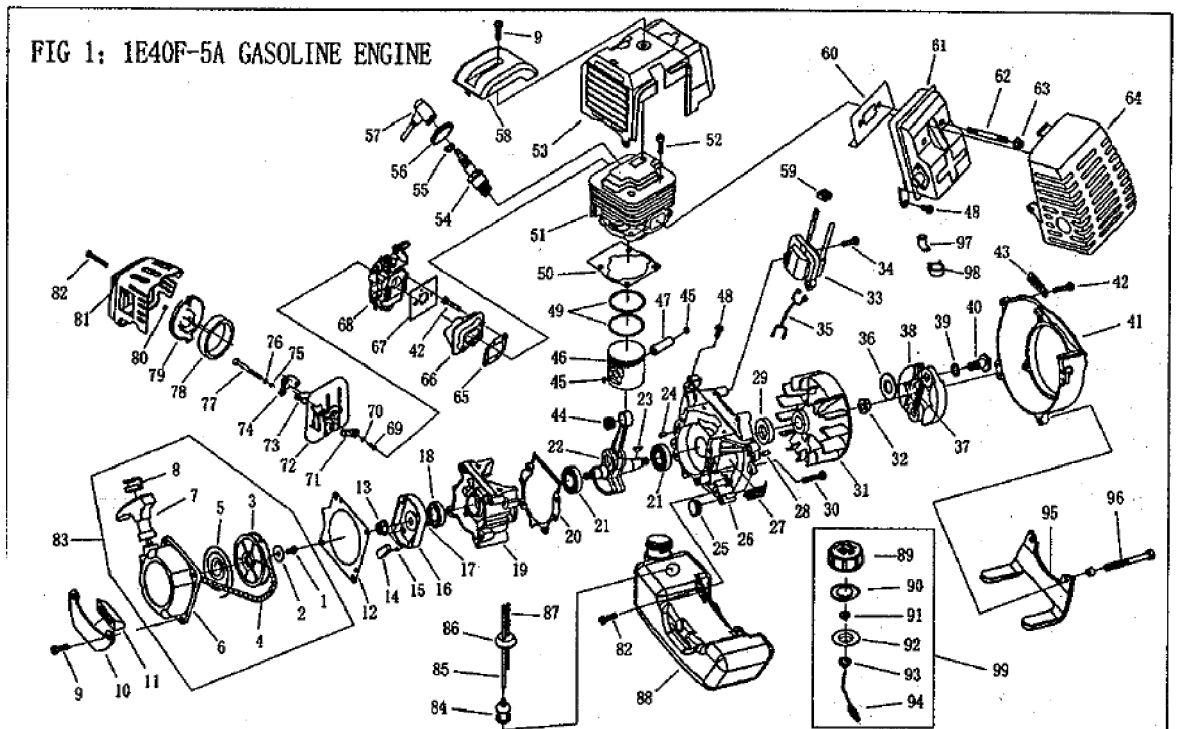

DESPIECE KD43

MOTOR GASOLINA

NUMERO	REFERENCIA	DESCRIPCION	NUMERO	REFERENCIA	DESCRIPCION
1	KD340001	TORNILLO M5X12 POLEA ARR.	51	KPC1E40F051	CILINDRO KD43
2	KD340002	ARANDELA D.5	52	KD430052	TORNILLO M5X20 CILINDRO
3	KPC1E40F003	POLEA CUERDA ARRANQUE	53	KPC1E40F053	CARCASA CILINDRO
4	KPC1E40F004	CUERDA ARRANQUE	54	KD340047	BUJIA
5	KPC1E40FP005	MUELLE POLEA ARRANQUE	55	KD340048	MUELLE PIPETA BUJIA KD43
6	KD340006	CARCASA SUELTA ARRANQUE	56	KD340049	JUNTA PIPETA BUJIA
7	KPC1E40FP007	MANETA ARRANQUE SUELTA	57	KPC1E34F037	PIPETA BUJIA
8	KD340008	ANILLO SUJECCION CUERDA	58	KPC1E40F058	TAPA ACCESO BUJIA
9	KD340009	TORNILLO M5X20	59	KD430059	GOMA PASACABLE
10	KPC1E40F089	SOPORTE DEPOSITO GASOLINA	60	KPC1E40F060	JUNTA SILENCIOSO
11	KPC1E40F090	PROTECTOR GOMA	61	KPC1E40F061	SILENCIOSO KD43
12	KPC1E40F010	JUNTA ALUMINIO ARRANQUE	62	KD430062	ESPARRAGO SILENCIOSO KD43
13	KD340011	TUERCA M8 POLEA ARRANQUE	63	KD430063	TUERCA SILENCIOSO
14	KPC1E46FP014	TRINQUETE ARRANQUE	64	KPC1E40F064	PROTECTOR SILENCIOSO KD43
15	KPC1E36F015	MUELLE TRINQUETE	65	KPC1E40F065	JUNTA PIPETA ADMISION
16	KD340014	POLEA METALICA ARRANQUE	66	KPC1E40F066	PIPETA ADMISION
17	KD340015	SEEGER TRINQUETE ARRANQUE	67	KPC1E40F067	JUNTA CARBURADOR
18	KPC1E36F024	RETEN ACEITE CARTER	68	KPC1E40F068	CARBURADOR KD43
19	KD430019	CARTER LADO ARRANQUE	69	KD430069	TORNILLO ST2,9X6,5
20	KPC1E40F020	JUNTA CARTER MOTOR	70	KD430070	ARANDELA D.3 LEVA STARTER
21	KPCGBT2760211	COJINETE CIGÜEÑAL 6202	71	KPC1E40F070	LEVA STARTER
22	KPC1E40F022	CIGÜEÑAL KD43	72	KPC1E40F071	SOPORTE FILTRO AIRE
23	KPCGBT1099023	CHAVETA 3X5X13 CIGÜEÑAL	73	KPC1E40F073	COMPUERTA LEVA STARTER