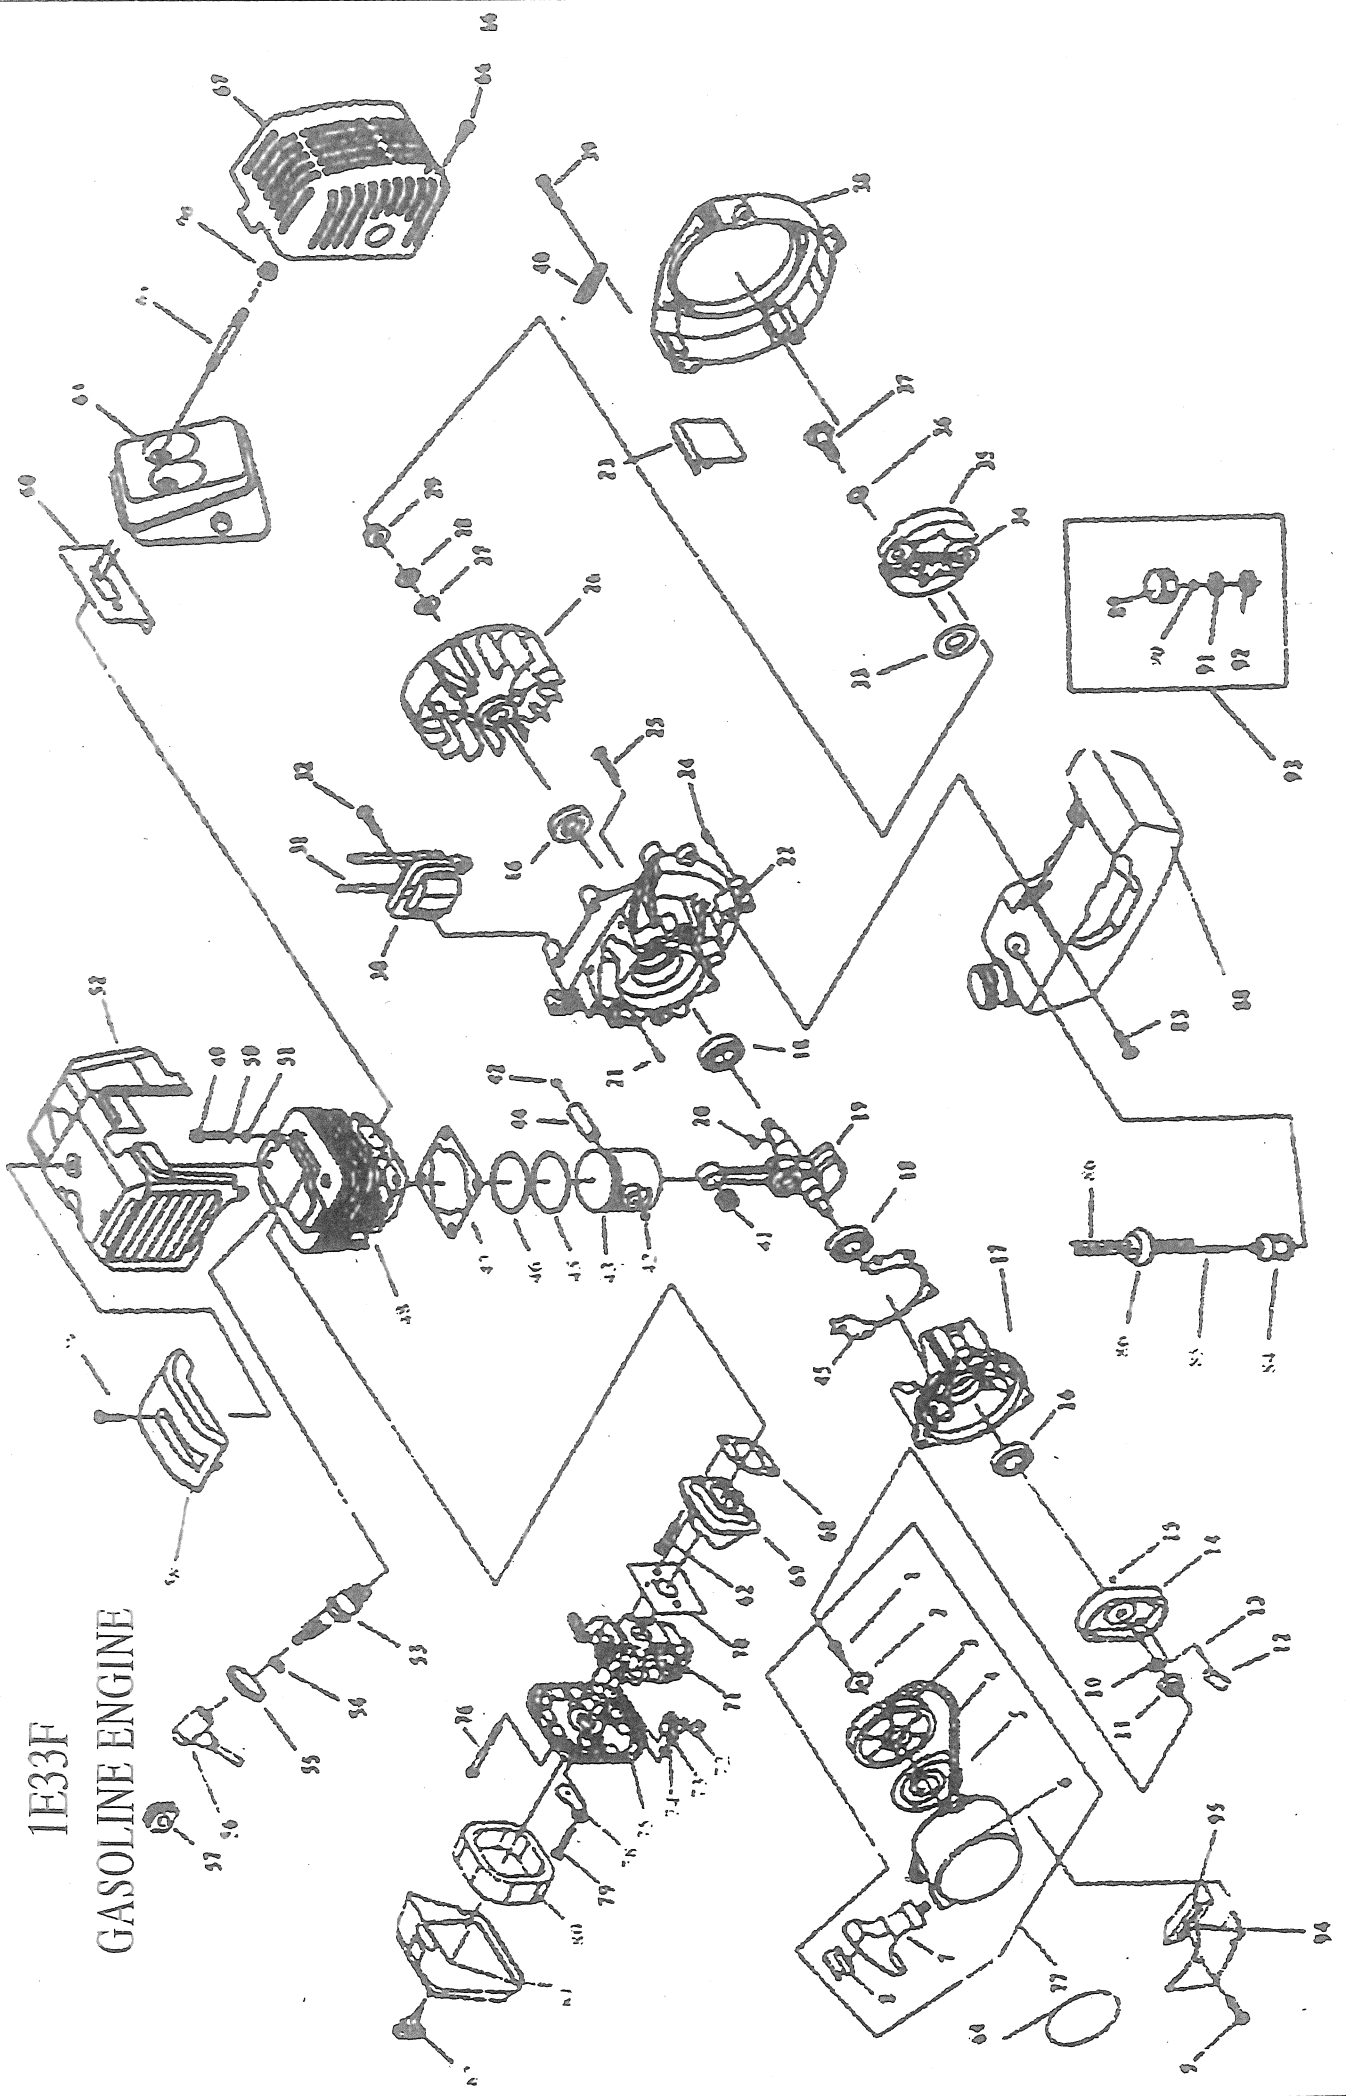

1E33F
GASOLINE ENGINE

1E33F GASOLINE ENGINE

Ser.NO.	Part NO.	Part Name	Qty.	Ser.NO.	Part NO.	Part Name	Qty.
1	GB/T67	SCREW M5×12	1	13	1E36F.1.2-2	START SPRING	1
2	1E36F.1.1-4	POPER REEL WASHER	1	14	1E36F.1.2-1	START REEL	1
3	1E36F.1-3	STARTER POPER REEL	1	15	GB/T896	STOP RING 4	1
4		ROPER (φ 3.5×860)	1	16	1E363F.2	OIL-SEAL	2
5	1E36F.1-2	RECOIL SPRING	1	17	1E31F.8-2	CRANK CASE	1
6	1E36F.1.1.1	RECOIL STARTER BODY	1	18	GB/T276	BEARING 6201/P5	2
7	1E36F.1-1	STARTER HANDLE	1	19	1E33F.1.3	CRANK SHAFT	1
8	1E36F.1-5	RING	1	20	GB/T1099	KEY 3×5×13	1
9	GB/T9074.4	SCREW M4×16	3	21	GB/T119	PIN B4×10	2
10	GB/T97.1	WASHER 8	1	22	1E31F.8-1	CRANK CASE	2
11	GB/T66170	NUT M8	1	23	1E31F.6-1	FLASH PAN	1
12	1E46FP.4-2	START CLAW	1	24	GB/T119	PIN B × 410	2

Ser.NO.	Part NO.	Part Name	Qty.	SerNO.	Part NO.	Part Name	Qty.
25	GB/T9074.4	SCREW M5X25	3	39	GB/T9074.13	BOLT M5×16	4
26		MAGNETO ROTOR COMP	1	40	1E40F-3A.9	CLIP	1
27	GB/T859	WASHER 8	1	41	1E31F.4.1	BEARING	1
28	GB/T97.1	WASHER 8	1	42	1E31F.4-3	RING	2
29	GB/T6170	NUT M8	1	43	1E33F.1.2	PISTON	1
30		IGNITION COIL COMP.	1	44	1E31F.4-2	PISTON PIN	1
31	1E31F.3.1	CORD COMP.	1	45	1E31F.8-3	GASKET	1
32	GB/T9074.13	BOLT M5×20	2	46	1E31F.1-1	PISTON RING	2
33	1E34F-11	WASHER B	2	47	1E31F-2	GASKET	1
34	1E34F.10-1	SPRING	1	48	1E31F-1	CYLINDER	1
35	1E34F.10-1	EXPANDER	2	49	GB/T70.1	SCREW M5×18	4
36	1E34F-13	WASHER	2	50	GB/T859	WASHER 5	4
37	1E34F-12	SCREW PIN	2	51	GB/T97.1	WASHER 5	4
38	1E31F.6-2	FAN COVER	1	52	1E31F.5	GUIDE COVER ASS' Y	1